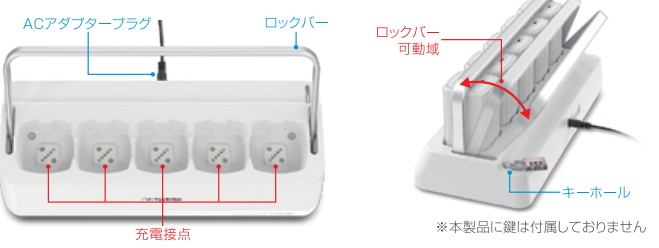

ノートパソコンやタブレットを充電しながら授業や講義が受けられます。ケガをしにくい緩やかなラウンドデザイン。1台の重さは約635g。軽量でコンパクトだからお子様も持ち運びらくらくです。

**最大6年間。安心の保証サポート**

無償保証 **3年間** + 延長保証 **3年間\***

※別途、延長保証料金が発生いたします

**置くだけラクラク「接点式」の充電ステーション**

付属のACアダプターを充電ステーションに接続してバッテリーを置くだけでかんたんに充電できます。充電ステーションのロックバーで固定することができます。キーホールを搭載しているので鍵をかければ無断でバッテリーを持ち出されることはありません。