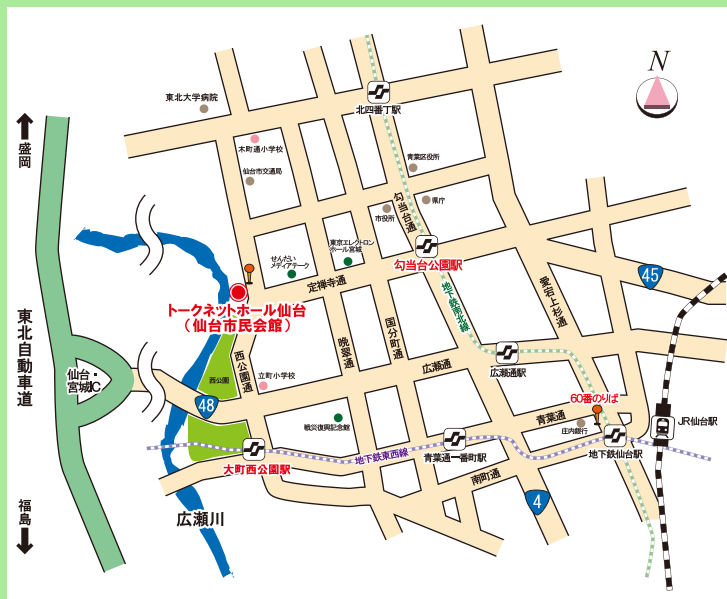

FLUKE networks

高電力PoEや工場などで普及している産業用イーサネット、IoTに適したシングルペア・イーサネット等、LAN配線の活躍の場はますます広がっています。今後はLAN配線施工のビジネスも拡大が期待できます。LAN配線の最新技術動向をご紹介します。

● まずはWebで事前登録を!!

ご来場にはWebでの事前申込みが必要となりますので、Webの参加申し込みフォームよりお申し込み下さい。ご来場の際は、お名刺をご持参下さい。