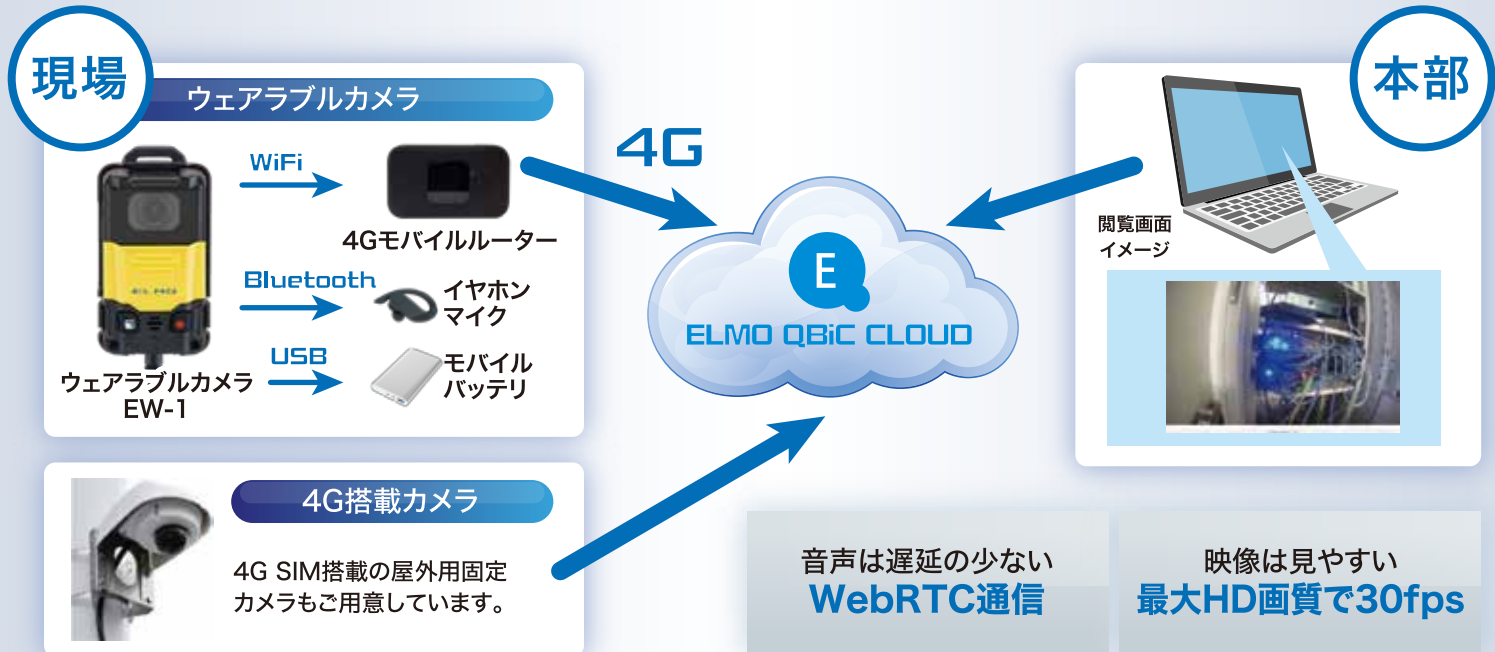

記録
振返り

エビデンス

本部から遠隔地の現場作業映像を見ながら的確な指示が出せます。

リアルタイム映像の閲覧だけでなく、録画/録音データ後から確認できます。

ハンズフリー型のウェアラブルカメラなので、作業者は手を止めることなく本部からの的確な指示に基づいて効率の良い作業ができます。

Fit Your Business, Make our future Fine

ファインフィットデザインは現在、未来において常に市場と「合致する」価値をデザインします。

Finefit Design
テクノホライゾン株式会社
ファインフィットデザインカンパニー

システム構成

ウェアラブルカメラ EW-1 仕様

- 防水防塵
- 画角 26°
- マイク
- WiFi
- bluetooth
- 最低被写体照度 0.05lx
- 外部バッテリー
- micro SD
- 軽量

ウェアラブル機器 比較

項目	EW-1	ヘッドマウント型	スマホ
ハンズフリー	○ 両手が塞がらない	○ 両手が塞がらない	× 両手が塞がる
接写	○	×	○
映像揺れ	△ 体動は揺れ少ない	× 首を振るたびに映像の揺れ	× 手ぶれで揺れ
映像位置	胸や頭、手持ちなど自由	視線	手持ち