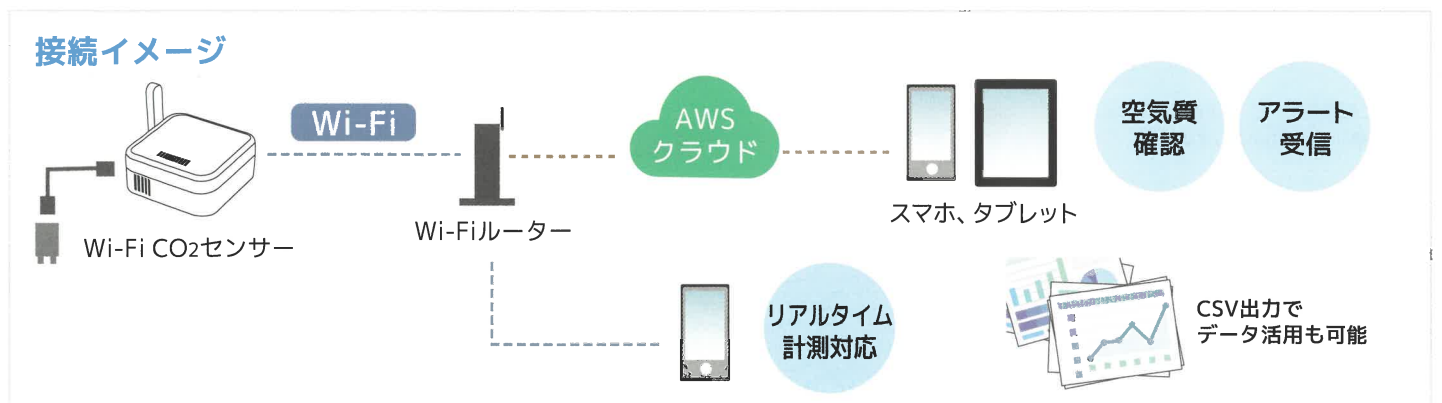

アプリで、本体で、CO<sub>2</sub>濃度を視覚化

- 空気質を注意レベルと数値で表示
- 連続計測でグラフ表示、状態の変化を把握
- 本体LEDでもレベルがわかる

※画面はイメージです

**見える化**

連続計測でグラフ表示、状態の変化を把握  
空気質を注意レベルと数値で表示  
環境アドバイザーで快適ゾーンと状況を視覚化（温湿度）

**今を把握**

アプリで今すぐ計測、数値で把握  
計測値が設定レベルを超えたら、スマホにアラートを通知  
同じルーターに接続時、端末にリアルタイム表示が可能

**使いやすい**

Wi-Fiにかんたん接続、いつでもどこでも確認  
壁掛け・据置き両対応

**換気状況の可視化で感染症対策**

- CO<sub>2</sub> 濃度を密の指標にして換気を促進
- CO<sub>2</sub> 濃度から換気が悪い場所を把握して改善

**健康管理の目安に**

- CO<sub>2</sub> が高くなったら換気で環境を良好に
- 環境アドバイザーを熱中症対策の目安に

**コマンド仕様提供可能 法人様限定**