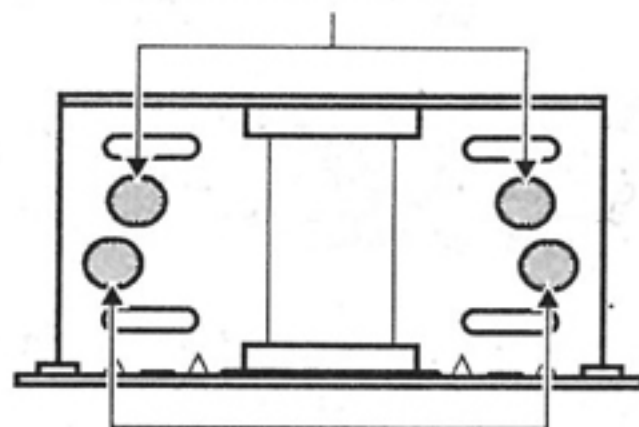

直角サポート

(防犯カメラ取付丸ボックス用)

セット内容

- 直角サポート(本体).....×1
- トラス小ねじ(M5×15)....×4

品番:

PVMC-ARA

適合：防犯カメラ取付丸ボックス

ドーム型防犯カメラ等を壁面等に取り付ける場合に使用します。
 ※防犯カメラ取付丸ボックスを壁に対して直角に取り付けられます。

- ①直角サポートを壁面等に、ねじ固定します。
 ※別売のUボルトを使用してポール等への固定もできます。(裏面参照)
- ②防犯カメラ取付丸ボックス(別売品)を直角サポートに、付属のねじで固定(4箇所)します。

ご注意

- 高所での作業は、落下防止対策を実施して作業をしてください。
- 作業時は安全確保のため、保護手袋、安全帽、保護眼鏡等を着用してください。

◀裏面をご覧ください。

未来工業株式会社

9081P

別売のUボルトを使用してポール等への固定もできます。

Uボルトの取付位置

PVMC-ARAUB用取付穴
(ポール径：φ76.3用)
※別売品の視柱(上部)に取り付けられます。

MN-UB1D用取付穴
(ポール径：φ89.1用)
※別売品の視柱(下部)に取り付けられます。

露出用四角ボックス(取付自在蓋)
も取り付けられます。

露出用四角ボックス内側底面の
薄肉部から上図の位置(4箇所)に
ねじ固定してください。