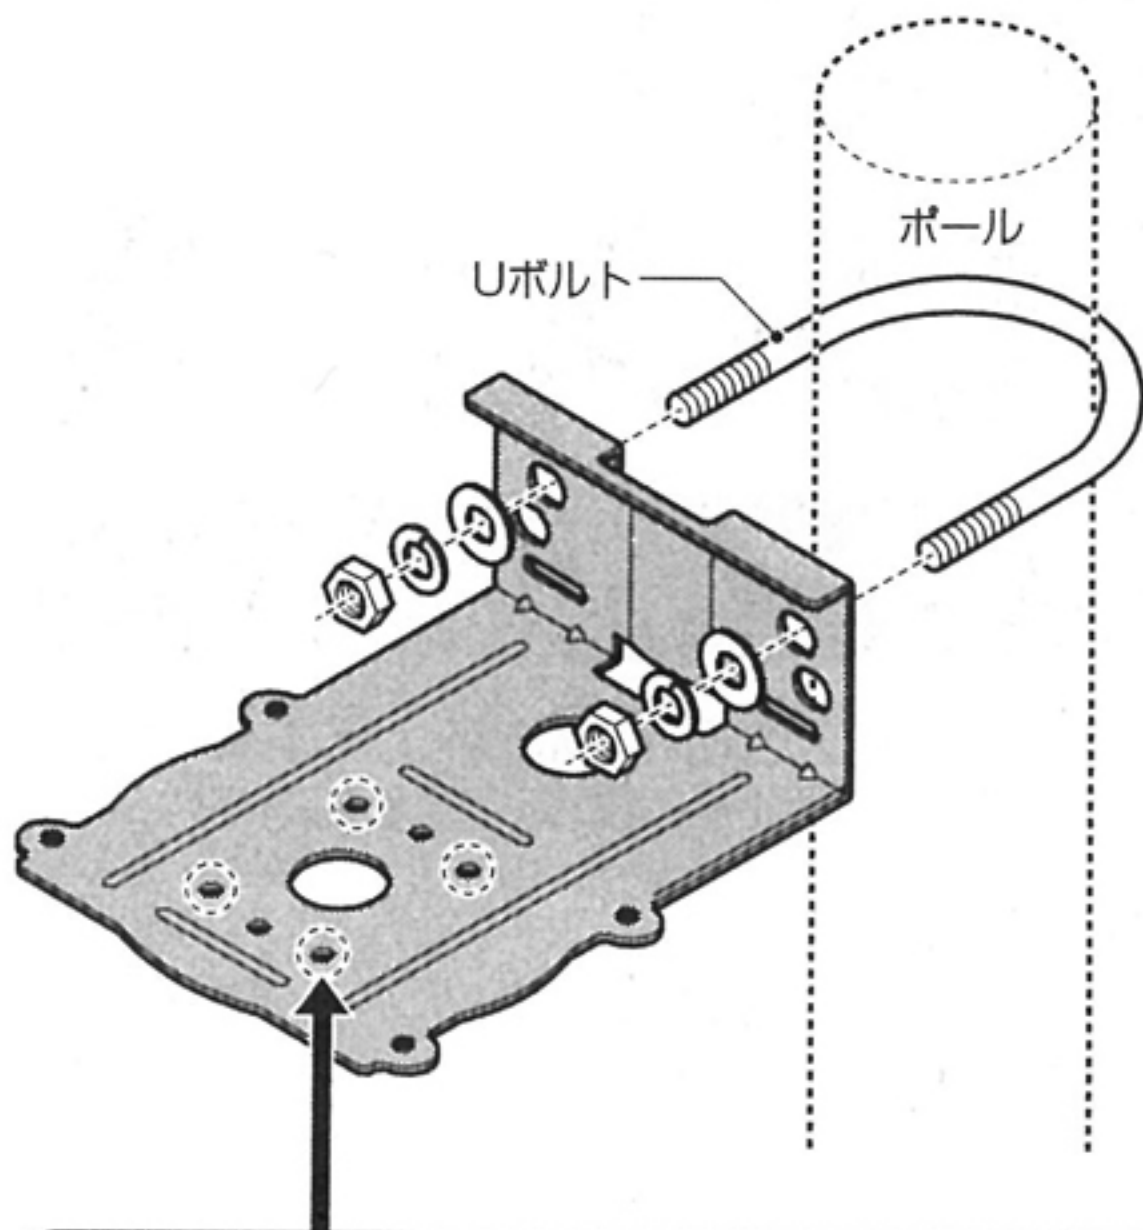

直角サポート

(防犯カメラ取付丸ボックス用)

セット内容

- 直角サポート(本体).....×1
- トラス小ねじ(M5×15)....×4

品番:

PVMC-ARA

適合：防犯カメラ取付丸ボックス

ドーム型防犯カメラ等を壁面等に取り付ける場合に使用します。
 ※防犯カメラ取付丸ボックスを壁に対して直角に取り付けられます。

- ①直角サポートを壁面等に、ねじ固定します。
 ※別売のUボルトを使用してポール等への固定もできます。(裏面参照)
- ②防犯カメラ取付丸ボックス(別売品)を直角サポートに、付属のねじで固定(4箇所)します。

ご注意

- 高所での作業は、落下防止対策を実施して作業をしてください。
- 作業時は安全確保のため、保護手袋、安全帽、保護眼鏡等を着用してください。

◀裏面をご覧ください。

未来工業株式会社

9081P

別売のUボルトを使用してポール等への固定もできます。

Uボルトの取付位置

PVMC-ARAUB用取付穴
(ポール径：φ76.3用)
※別売品の視柱(上部)に取り付けられます。

MN-UB1D用取付穴
(ポール径：φ89.1用)
※別売品の視柱(下部)に取り付けられます。

露出用四角ボックス(取付自在蓋)
も取り付けられます。

露出用四角ボックス内側底面の
薄肉部から上図の位置(4箇所)に
ねじ固定してください。