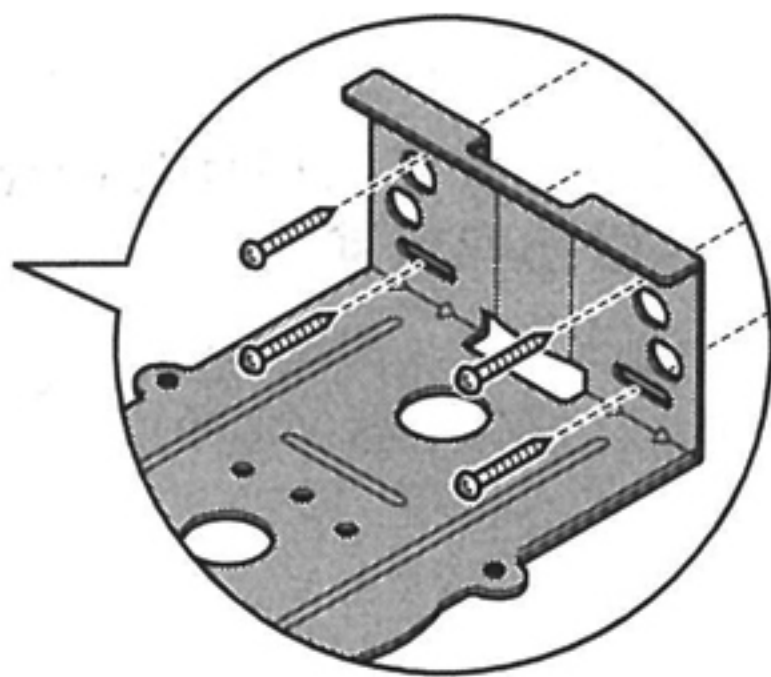

直角サポート

(防犯カメラ取付丸ボックス用)

セット内容

- 直角サポート(本体).....×1
- トラス小ねじ(M5×15)....×4

品番:

PVMC-ARA

適合：防犯カメラ取付丸ボックス

ドーム型防犯カメラ等を壁面等に取り付ける場合に使用します。
 ※防犯カメラ取付丸ボックスを壁に対して直角に取り付けられます。

- ①直角サポートを壁面等に、ねじ固定します。
 ※別売のUボルトを使用してポール等への固定もできます。(裏面参照)
- ②防犯カメラ取付丸ボックス(別売品)を直角サポートに、付属のねじで固定(4箇所)します。

ご注意

- 高所での作業は、落下防止対策を実施して作業をしてください。
- 作業時は安全確保のため、保護手袋、安全帽、保護眼鏡等を着用してください。

◀裏面をご覧ください。

未来工業株式会社

9081P

別売のUボルトを使用してポール等への固定もできます。

Uボルトの取付位置

PVMC-ARAUB用取付穴
(ポール径：φ76.3用)
※別売品の視柱(上部)に取り付けられます。

MN-UB1D用取付穴
(ポール径：φ89.1用)
※別売品の視柱(下部)に取り付けられます。

露出用四角ボックス(取付自在蓋)
も取り付けられます。

露出用四角ボックス内側底面の
薄肉部から上図の位置(4箇所)に
ねじ固定してください。