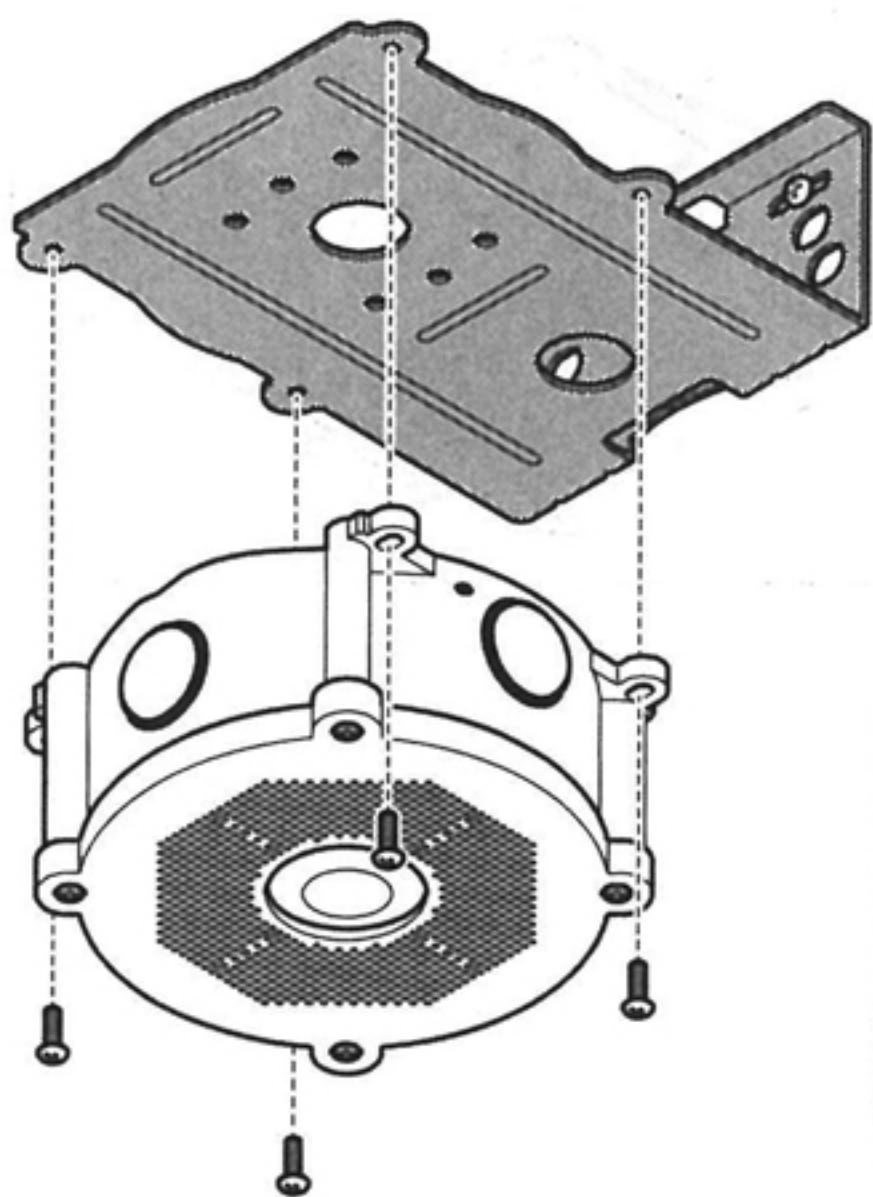

直角サポート

(防犯カメラ取付丸ボックス用)

セット内容

- 直角サポート(本体).....×1
- トラス小ねじ(M5×15)....×4

品番:

PVMC-ARA

適合：防犯カメラ取付丸ボックス

ドーム型防犯カメラ等を壁面等に取り付ける場合に使用します。
 ※防犯カメラ取付丸ボックスを壁に対して直角に取り付けられます。

- ①直角サポートを壁面等に、ねじ固定します。
 ※別売のUボルトを使用してポール等への固定もできます。(裏面参照)
- ②防犯カメラ取付丸ボックス(別売品)を直角サポートに、付属のねじで固定(4箇所)します。

ご注意

- 高所での作業は、落下防止対策を実施して作業をしてください。
- 作業時は安全確保のため、保護手袋、安全帽、保護眼鏡等を着用してください。

◀裏面をご覧ください。

未来工業株式会社

9081P

別売のUボルトを使用してポール等への固定もできます。

Uボルトの取付位置

PVMC-ARAUB用取付穴
(ポール径：φ76.3用)
※別売品の視柱(上部)に取り付けられます。

MN-UB1D用取付穴
(ポール径：φ89.1用)
※別売品の視柱(下部)に取り付けられます。

露出用四角ボックス(取付自在蓋)
も取り付けられます。

露出用四角ボックス内側底面の
薄肉部から上図の位置(4箇所)に
ねじ固定してください。