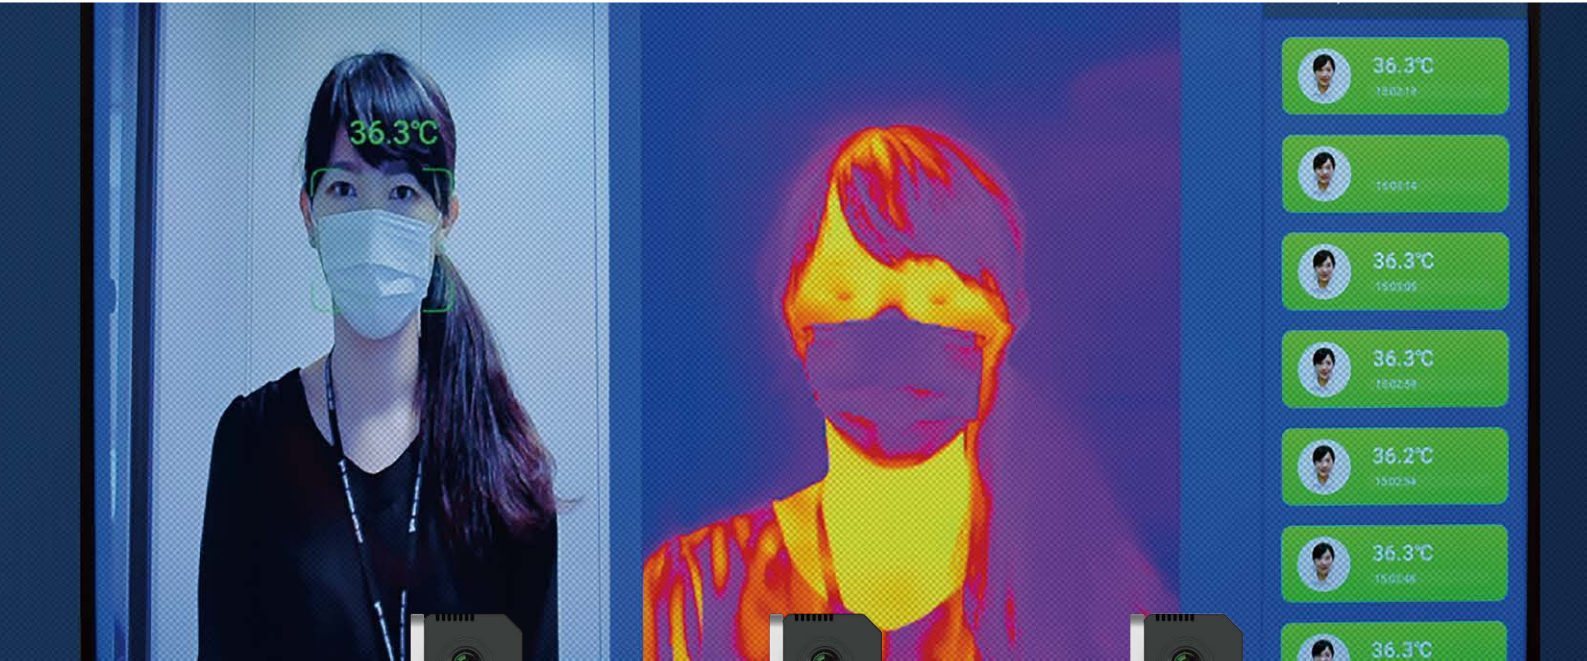

AI温度検知ソリューション「SenseThunder」

Photo: SenseThunder-E

サーモグラフィカメラと顔認証の組み合わせで 容易なスクリーニングを実現

✓ マスク着用時の顔認証

1.5mから0.5秒で温度検知・顔認証
マスク着用時でも高認識率を誇る

🔥 発熱リスクアラート

音声アラーム、プッシュ通知
ディスプレイに接続し表示可能

⚠️ マスク未着用警告

「発熱リスク」と「マスク着用有無」を
即時検知および通行制御

導入パック+メンテナンスパックの買い切り型

【初期費用】

導入パック

サーモグラフィカメラ + AI顔認証デバイス

専用シャフト

ShortシャフトまたはLongシャフト

管理プラットフォーム用ライセンス

寸法(mm):
227×67.3×70.47
重量(kg): 1.5

Longシャフト

寸法(mm):
1350×300×70.47
重量(kg): 12

デバイス画像

12月純息
SenseThunder-E

SenseThunder-Mini

		赤外線サーモグラフィカメラ	
検知の仕様	測定方式	赤外線サーモグラフィカメラ	
	赤外線解像度	384×288 (110,592ピクセル)	120×90 (10,800ピクセル)
	温度検知範囲	30℃~45℃	
	最小単位	0.1℃	
	精度	±0.3℃	±0.4℃
	発熱リスクアラーム	有り(端末本体) ※ブザーまたは音声アラーム	
	サーモグラフィ映像表示	○(端末側&外部出力側)	○(端末側)
顔認証の仕様	検知距離	~1.5m	~1.2m
	顔認証測定距離	~2m	~2m
	認証速度	0.5秒	
	保存方法(対象)	管理サーバ(温度と顔写真)	
	設置方式	床置きスタンド・卓上スタンド	
	顔認証 登録人数	50,000名	20,000名
	ユーザの管理	サーバ側での集中管理全端末への自動同期 (一括登録ツール有り)	
	マスク着用検知	○	
	ゲート・ドアの制御	○(無電圧接点/Wiegand等)	
	ディスプレイ	8インチ	5.5インチ
HDMI出力	○(可視光/サーモ/検温結果の3種類表示)	×	