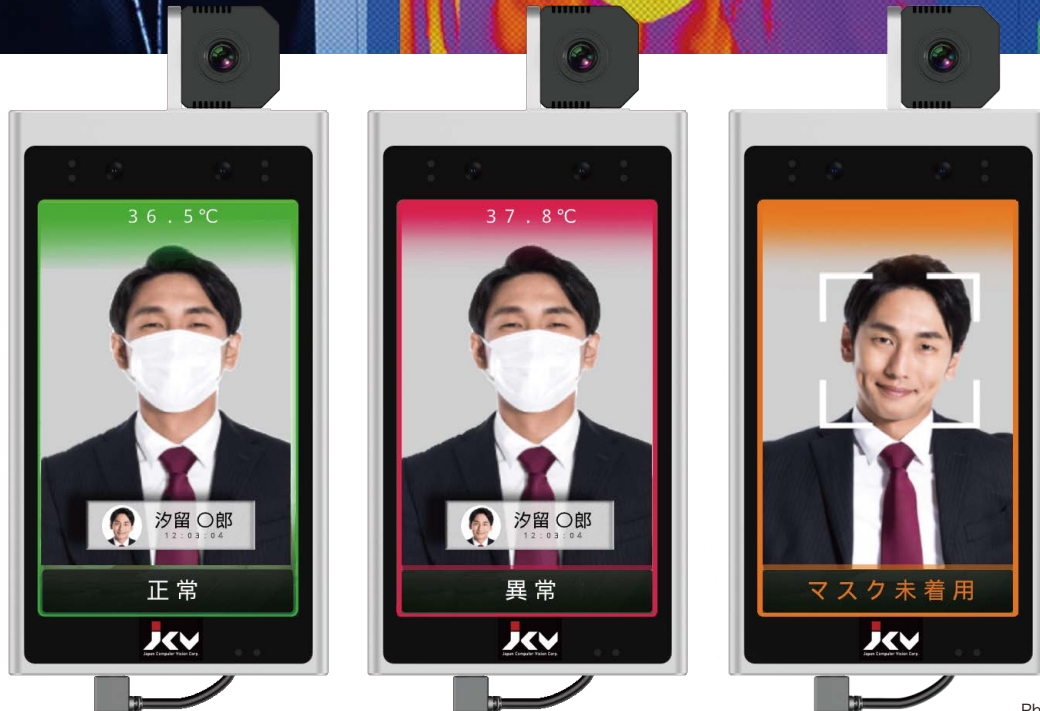

AI温度検知ソリューション「SenseThunder」

Photo: SenseThunder-E

サーモグラフィカメラと顔認証の組み合わせで 容易なスクリーニングを実現

✓ マスク着用時の顔認証

1.5mから0.5秒で温度検知・顔認証
マスク着用時でも高認識率を誇る

🔥 発熱リスクアラート

音声アラーム、プッシュ通知
ディスプレイに接続し表示可能

⚠️ マスク未着用警告

「発熱リスク」と「マスク着用有無」を
即時検知および通行制御

導入パック+メンテナンスパックの買い切り型

【初期費用】

導入パック

サーモグラフィカメラ + AI顔認証デバイス

専用シャフト

ShortシャフトまたはLongシャフト

管理プラットフォーム用ライセンス

寸法(mm):
227×67.3×70.47
重量(kg): 1.5

Longシャフト

寸法(mm):
1350×300×70.47
重量(kg): 12

デバイス画像

12月純息
SenseThunder-E

SenseThunder-Mini

		赤外線サーモグラフィカメラ	
検知の仕様	測定方式	赤外線サーモグラフィカメラ	
	赤外線解像度	384×288 (110,592ピクセル)	120×90 (10,800ピクセル)
	温度検知範囲	30℃~45℃	
	最小単位	0.1℃	
	精度	±0.3℃	±0.4℃
	発熱リスクアラーム	有り(端末本体) ※ブザーまたは音声アラーム	
	サーモグラフィ映像表示	○(端末側&外部出力側)	○(端末側)
顔認証の仕様	検知距離	~1.5m	~1.2m
	顔認証測定距離	~2m	~2m
	認証速度	0.5秒	
	保存方法(対象)	管理サーバ(温度と顔写真)	
	設置方式	床置きスタンド・卓上スタンド	
	顔認証 登録人数	50,000名	20,000名
	ユーザの管理	サーバ側での集中管理全端末への自動同期 (一括登録ツール有り)	
	マスク着用検知	○	
	ゲート・ドアの制御	○(無電圧接点/Wiegand等)	
	ディスプレイ	8インチ	5.5インチ
HDMI出力	○(可視光/サーモ/検温結果の3種類表示)	×	