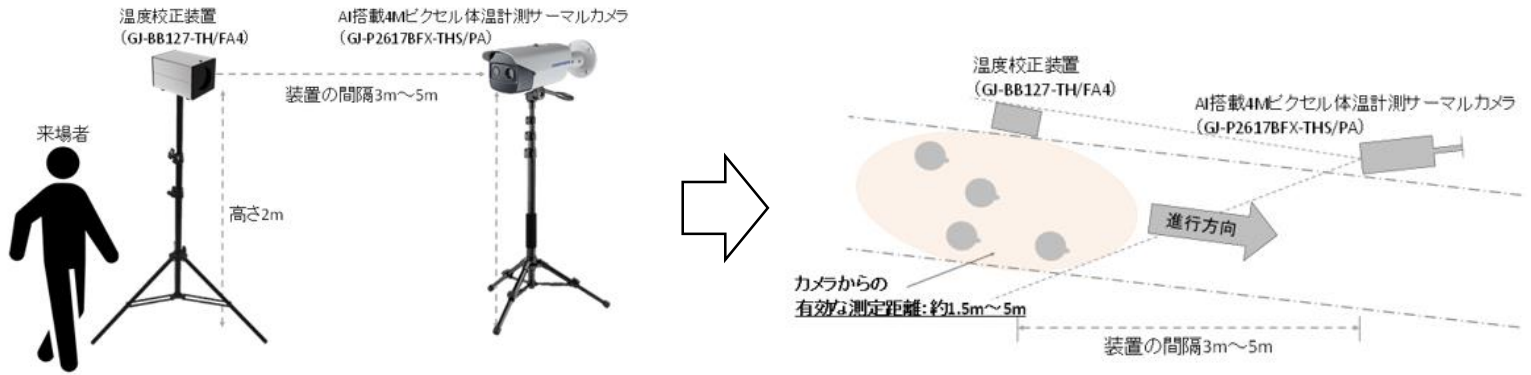

体温を1秒で検知

AIが人間を判別

※右手に熱湯の入ったコップを持ち検証

QRコードを読み取ると
詳細ページにアクセスします

取り付け工事不要！

セットの三脚で手早く設置完了

【設置イメージ】

推奨システム構成図