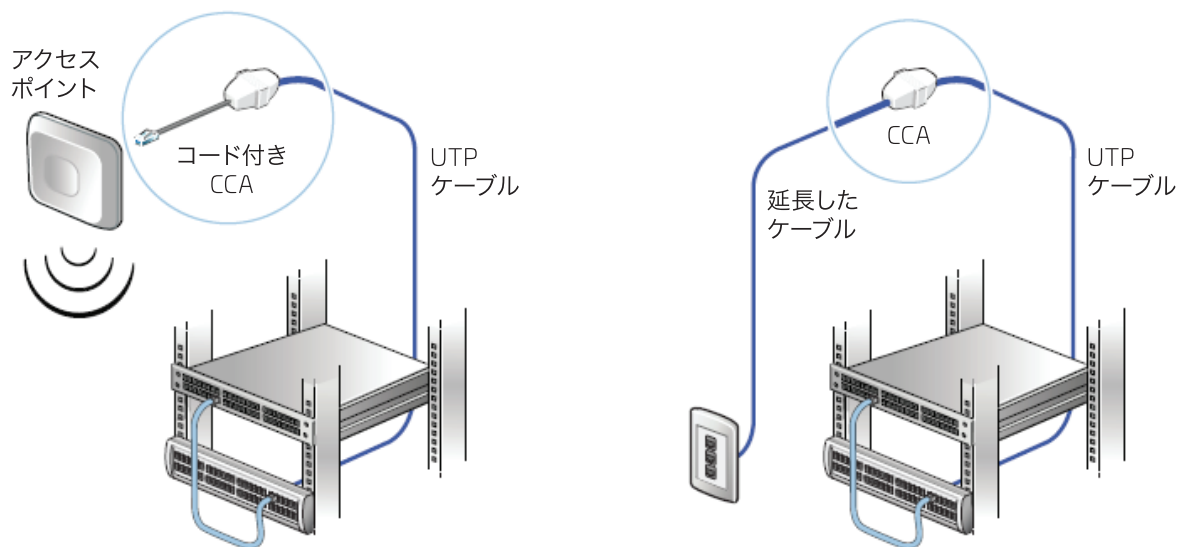

## シーリングコネクター

NEW

シーリングコネクター (CCA) は、機器室からのUTP配線の先に簡単に取り付けが可能なコネクタです。主に、天井に設置するWi-Fiアクセスポイント、IPカメラ、壁面に設置するデジタルサイネージ等に最適です。また、オフィスにおけるレイアウト変更時の情報コンセント位置変更などによって発生する、接続長変更の際にも適しており、利用シーンは多岐に渡ります。

### 主な特徴

電気的特性	<ul style="list-style-type: none"> <li>ANSI/TIA-568-C.2カテゴリ6A / ISO 11801クラスEA性能準拠し、コネクタやチャネル特性を凌駕</li> <li>IEC 60603-7規格準拠</li> <li>IEEE 802.3af、802.3at、802.3bt PoEアプリケーション対応</li> </ul>
機械的特性	<ul style="list-style-type: none"> <li>難燃性: コネクタはプレナムとLSZHのデュアルレート対応</li> <li>動作時温度: <math>-10^{\circ}\text{C} \sim 60^{\circ}\text{C}</math></li> <li>保管時温度: <math>-40^{\circ}\text{C} \sim 70^{\circ}\text{C}</math></li> </ul>
規格準拠	<ul style="list-style-type: none"> <li>安全性: ETL安全承認取得済み (UL 1863、CAN/CSA-C22.2 [ETL File 3166536CRT-001])</li> <li>RoHS準拠</li> <li>再施工対応: 20回</li> <li>対応電線: 22~26AWG撚線/単線</li> </ul>

760234921

760235590

760235591

型番	色	製品内容	コード長
760235589	黒	コムスコープカテゴリ6A U/UTPコード、LSZH、RJ45 - シーリングコネクター	45cm
760235590	白	コムスコープカテゴリ6A U/UTPコード、LSZH、RJ45 - シーリングコネクター	45cm
760235591	黒	コムスコープカテゴリ6A U/UTPコード、プレナム、RJ45 - シーリングコネクター	45cm
760235592	白	コムスコープカテゴリ6A U/UTPコード、プレナム、RJ45 - シーリングコネクター	45cm
760234921	白	シーリング用コネクタアセンブリ(CCA)コード無し	