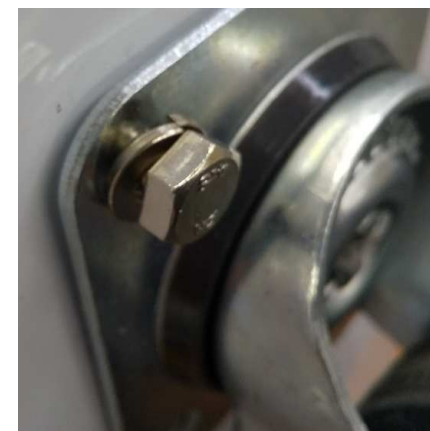

梱包箱内部イメージ写真

～同梱部材取り付け方法①～

キャスター取り付け方法（共通）

- ・製品を横倒しにして下さい。
- ・製品底面部にある取り付け穴にキャスターの穴を合わせてください。

使用部品

M6 スプリングワッシャー 16個

M6六角ボルト（長さ20mm）  
16本

使用工具

スパナ（表示サイズ10）

**【注意点】**

- ・ねじを奥まで回して下さい。
- ・ねじにスプリングワッシャーが入っていることをご確認下さい

～同梱部材取り付け方法②～

床固定金具の取り付け方法

- ・製品両側面の取り付け穴に金具を置き、上側に金具を寄せてからボルトを締め付けてください。
- ・使用時には一度ボルトを緩め、金具が地面に触れていることを確認してから再度ボルトを締め付けてください。

取り付け時

ご使用時

使用部品

M8ボルト（長さ20mm）

使用工具

スパナ（表示サイズ13）

**【注意点】**

- ・金具取り付け方向に注意して下さい。  
（外側から丸穴が見える方向が正しい方向となります）
- ・スプリングワッシャーが潰れるまで締め付けてください。