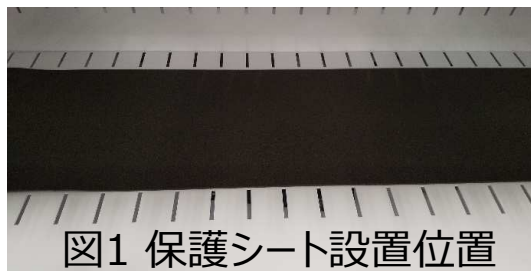

～同梱部材取り付け方法③～

仕切り板の取り付け方法

- ・保護シートを止めているテープを剥がしていただき、各棚中央に設置して下さい。
- ・仕切り板の引っ掛け部2箇所（図2赤点線部）を棚板の取り付け穴に挿入し、
  下側の穴と凸部の位置2箇所（図2赤線部）を合わせながら底面方向に挿入して下さい。