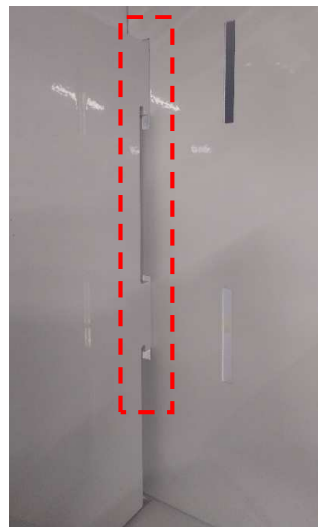

【注意点】

- ・保護シートは取り付け溝の間に設置して下さい。
- ・仕切り板は溝にしっかり嵌めて下さい。