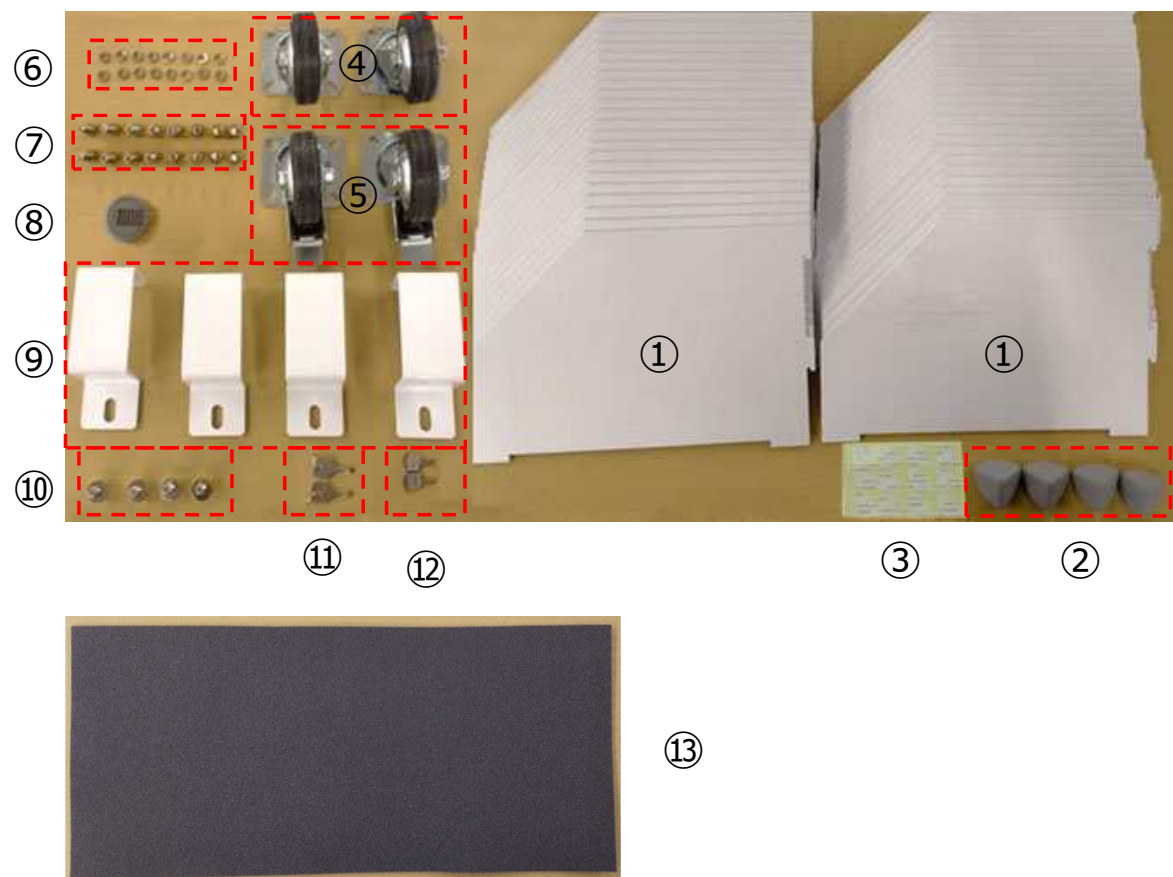

## GIGAスクール構想仕様 端末充電保管庫（42台収納）同梱品の紹介

---

センターピア株式会社

2020年4月14日時点

～同梱品リスト～

製品と共に同梱される部品は以下の通りです。

No.	品名	数量
①	仕切り板	44枚
②	コーナーガード	4個
③	コーナーガード用両面テープ	1シート
④	キャスター（ロック機構無し）	2個
⑤	キャスター（ロック機構有り）	2個
⑥	M6スプリングワッシャー	16枚
⑦	M6六角ボルト（長さ20mm）	16本
⑧	シャッター付きグロメット	1個
⑨	床固定金具	4本
⑩	M8六角ボルト（長さ20mm）	4本
⑪	鍵（背面カバー用）	2本
⑫	鍵（前面扉用）	2本
⑬	保護シート	2枚

～準備して頂きたい工具～

同梱品を取り付けする際に使用する工具は以下の通りです。

- ・スパナ（2種類）： キャスター及びアンカー金具を取り付けする際に使用致します。  
※表示サイズ"10及び13"をご用意下さい。

表示サイズ記載例（黒点線部）

～納入時の同梱品置き場～

PC収納BOXの前面扉（観音扉）を開きますと棚下部に設置しております。

また、棚上部には保護シートを設置しております。（テープにて仮止めをしております）

梱包箱内部イメージ写真

～同梱部材取り付け方法①～

キャスター取り付け方法（共通）

- ・製品を横倒しにして下さい。
- ・製品底面部にある取り付け穴にキャスターの穴を合わせてください。

使用部品

M6 スプリングワッシャー 16個

M6六角ボルト（長さ20mm）  
16本

使用工具

### 仕切り板の取り付け方法

- ・保護シートを止めているテープを剥がしていただき、各棚中央に設置して下さい。
- ・仕切り板の引っ掛け部2箇所（図2赤点線部）を棚板の取り付け穴に挿入し、  
下側の穴と凸部の位置2箇所（図2赤線部）を合わせながら底面方向に挿入して下さい。