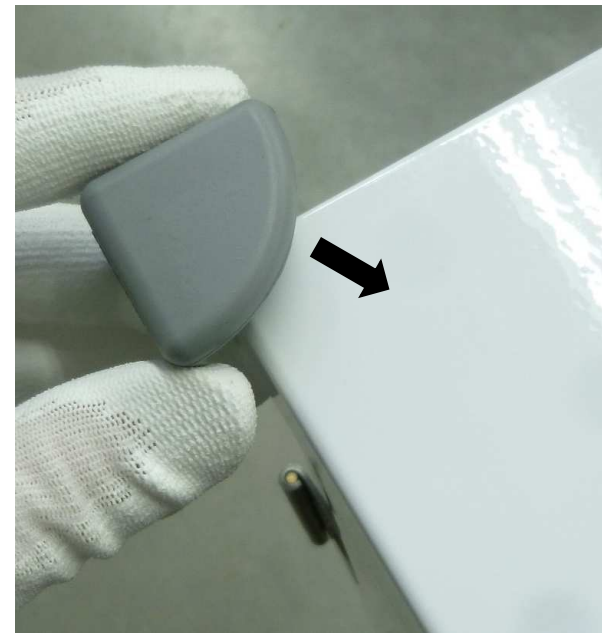

### 仕切り板の取り付け方法

- ・保護シートを止めているテープを剥がしていただき、各棚中央に設置して下さい。
- ・仕切り板の引っ掛け部2箇所（図2赤点線部）を棚板の取り付け穴に挿入し、  
下側の穴と凸部の位置2箇所（図2赤線部）を合わせながら底面方向に挿入して下さい。

#### 【注意点】

- ・保護シートは取り付け溝の間に設置して下さい。
- ・仕切り板は溝にしっかり嵌めて下さい。

～同梱部材取り付け方法④～

コーナーガード取り付け方法

- ・コーナーガードの縁（赤点線部）に沿ってコーナーガード用両面テープを内側に貼り付けてください。
- ・コーナーガード用両面テープの剥離紙を剥がし製品上部の4隅に貼り付けてください。

両面テープ貼り付け前

両面テープ貼り付け後

使用部品

コーナーガード用両面テープ

・【注意点】

貼り付け後、シール接着面を指で押して下さい

～同梱部材取り付け方法⑤～

シャッター付きグロメットの取り付け方法

- ・製品背面の扉を開き、左下に開いてある穴にグロメットを挿入して下さい。

【注意点】

- ・奥まで挿入して下さい。  
(カチッと音がなります。)
- ・写真を参考に取り付け方向にご注意下さい