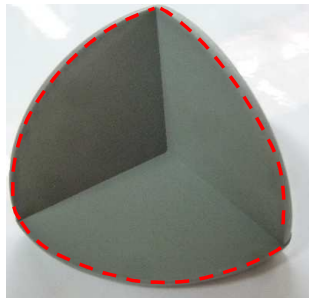

### 仕切り板の取り付け方法

- ・保護シートを止めているテープを剥がしていただき、各棚中央に設置して下さい。
- ・仕切り板の引っ掛け部2箇所（図2赤点線部）を棚板の取り付け穴に挿入し、  
下側の穴と凸部の位置2箇所（図2赤線部）を合わせながら底面方向に挿入して下さい。

#### 【注意点】

- ・保護シートは取り付け溝の間に設置して下さい。
- ・仕切り板は溝にしっかり嵌めて下さい。

～同梱部材取り付け方法④～

コーナーガード取り付け方法

- ・コーナーガードの縁（赤点線部）に沿ってコーナーガード用両面テープを内側に貼り付けてください。
- ・コーナーガード用両面テープの剥離紙を剥がし製品上部の4隅に貼り付けてください。

両面テープ貼り付け前

両面テープ貼り付け後

使用部品

コーナーガード用両面テープ

・【注意点】

貼り付け後、シール接着面を指で押して下さい

～同梱部材取り付け方法⑤～

シャッター付きグロメットの取り付け方法

- ・製品背面の扉を開き、左下に開いてある穴にグロメットを挿入して下さい。

【注意点】

- ・奥まで挿入して下さい。  
(カチッと音がなります。)
- ・写真を参考に取り付け方向にご注意下さい