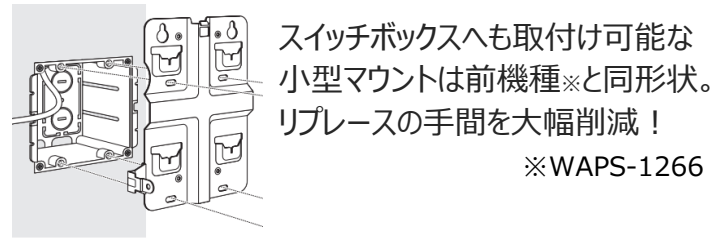

| | | | |
|----------------|---|--------------|--|
| 無線LAN | 11ax/ac/n/a/g/b 5GHz 1201Mbps+2.4GHz 573Mbps | 有線LAN | 2ポート 1000M/100M/10Mbps (※理論値) |
| サポート機能 | 干渉波自動回避機能、リモート管理機能、電波出力調整、電波混雑防止機能、APSD、DTIM、Beacon Period、QoS、ロードバランス(接続台数制限)、MAC-RADIUS認証、Proxy ARP(プロキシ・アーブ)機能、DHCPサーバー、ゲストポート機能、WDS機能 | | |
| 無線端末接続台数 | 2.4GHz:64台 5GHz:64台 | 電源 | PoE(802.3af, AC100V~240V 50/60Hz(別売のACアダプター使用時)) |
| 最大消費電力 | 10.6W | 寸法図 (単位: mm) | |
| 外形寸法 (幅×高さ×奥行) | W110×H150×D35mm(セキュリティカバー、壁掛け金具含まず) W160×H150×D42.5mm(セキュリティカバー、壁掛け金具含む) | | |
| 質量 | 約405g (セキュリティカバー、壁掛け金具含まず) 約565g (セキュリティカバー、壁掛け金具含む) | | |
| 動作環境 | 温度:0~45℃ 湿度:10~90% ※結露なきこと ※本製品は屋内使用に限ります | | |
| 取得規格 | VCCI ClassB 準拠 | RoHS基準値 | 準拠 |
| 保証期間 | 3年(標準) + 2年(web登録) | | |
| 主な付属品 | 壁掛け金具、天井・壁取り付けねじ、壁取り付けアンカー、取扱説明書、保証書、セキュリティカバー用ねじ、セキュリティカバー用鍵 | | |