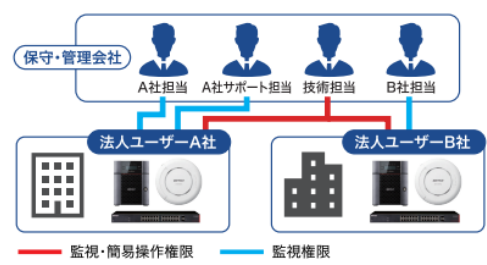

**ホテル・施設・店舗など複数設置の案件にオススメ！
ローコストで提案が可能なWi-Fiアクセスポイント**

**最大7年
保守***

WAPS-AX4

¥34,800(税抜)

- Wi-Fi6
- クラウド管理
- 小型筐体
- ゼロタッチ
- PoE対応
- カバー同梱

※無償5年/有償7年

ライセンスも更新料もゼロ！無料で使えるクラウド管理サービス キキNavi™ に対応

キキNavi™は、クラウドを経由して遠隔地に設置した機器と管理者をつなぐ、**無料のリモート管理サービス**です。遠隔地からの機器の監視、メンテナンス用の簡易操作が可能となり、管理者の負担を大きく軽減します。

<効率的な運用を支える主な機能>

| | |
|---------|-------------------------------------|
| 稼働状況の把握 | 死活監視、状態監視、障害通知が可能。遠隔から機器の状態を把握できます。 |
| 遠隔簡易操作 | 再起動、ログ取得、FWアップデートなどの操作が可能です。 |
| 稼働状況の共有 | 柔軟な権限設定により、営業からサポート担当まで全員で利用が可能です。 |
| 設定情報の保存 | アクセスポイントの設定情報を「キキNavi」に自動保存が可能です。 |

開梱不要で設定を流し込み、設置先ではつなぐだけ！ゼロタッチ導入に対応

<ゼロタッチ導入なら簡単3ステップ>

- ①箱を開けずに機器をシステムに登録
- ②システム上で作ったプロファイルを機器に紐づけ
- ③現地で開梱、機器をネットにつなぐと自動で反映！

複数拠点に設置をしたいが、現地にIT担当者がいない…そんな時もこれならネットにつなぐだけで反映が可能。IT担当者が全国を駆け回る必要はありません！

来客用Wi-Fiを手軽に提供！“ゲストポート機能”搭載

スイッチのVLAN設定をすることなく、端末同士の相互通信を不能にする、来客用のWi-Fiネットワークを提供できます。来客者の端末と、来客者の端末と同じSSIDに接続した端末、来客者の端末と異なるSSIDに接続した端末、有線で接続している端末、それぞれとの相互通信を不能にします。もちろん、来客者の端末と異なるネットワークに所属した端末との通信もできません。不正侵入を防ぎつつ、来客用にインターネットを提供できます。