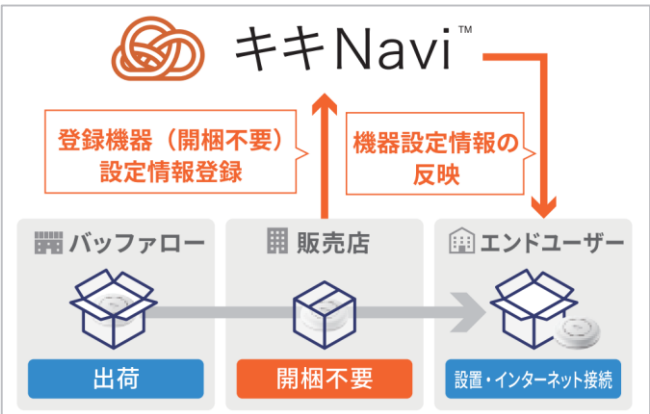

**ホテル・施設・店舗など複数設置の案件にオススメ！
ローコストで提案が可能なWi-Fiアクセスポイント**

**最大7年
保守***

WAPS-AX4

¥34,800(税抜)

- Wi-Fi6
- クラウド管理
- 小型筐体
- ゼロタッチ
- PoE対応
- カバー同梱

※無償5年/有償7年

ライセンスも更新料もゼロ！無料で使えるクラウド管理サービス キキNavi™ に対応

キキNavi™は、クラウドを経由して遠隔地に設置した機器と管理者をつなぐ、**無料のリモート管理サービス**です。遠隔地からの機器の監視、メンテナンス用の簡易操作が可能となり、管理者の負担を大きく軽減します。

開梱不要で設定を流し込み、設置先ではつなぐだけ！ゼロタッチ導入に対応

<ゼロタッチ導入なら簡単3ステップ>

- ①箱を開けずに機器をシステムに登録
- ②システム上で作ったプロファイルを機器に紐づけ
- ③現地で開梱、機器をネットにつなぐと自動で反映！

複数拠点に設置をしたいが、現地にIT担当者がいない…そんな時もこれならネットにつなぐだけで反映が可能。IT担当者が全国を駆け回る必要はありません！

来客用Wi-Fiを手軽に提供！“ゲストポート機能”搭載