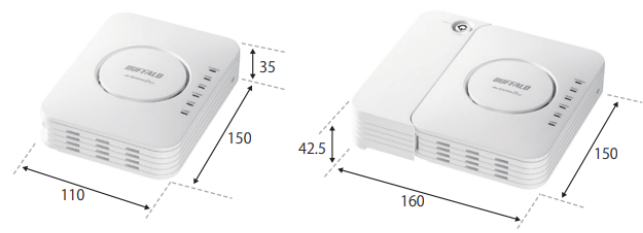

スイッチのVLAN設定をすることなく、端末同士の相互通信を不能にする、来客用のWi-Fiネットワークを提供できます。来客者の端末と、来客者の端末と同じSSIDに接続した端末、来客者の端末と異なるSSIDに接続した端末、有線で接続している端末、それぞれとの相互通信を不能にします。もちろん、来客者の端末と異なるネットワークに所属した端末との通信もできません。不正侵入を防ぎつつ、来客用にインターネットを提供できます。

見えない電波障害を回避！“干渉波自動回避機能”搭載

コードレス電話機、無線カメラなどWi-Fi以外の機器から出るノイズを自動で検知、干渉しないチャンネルへ変更。チャンネル変更は、起動時/指定した時間間隔での実施に加え、チャンネル使用率上昇や電波干渉を検知して行う動的な変更も可能。検知レベルにあわせた動的なチャンネル変更が可能で、不要チャンネル変更も防ぎます。

防犯カバー標準添付、安心のセキュリティ

前機種※と同マウントを採用、リプレイスも簡単

| | | | |
|----------------|---|--------------|--|
| 無線LAN | 11ax/ac/n/a/g/b 5GHz 1201Mbps+2.4GHz 573Mbps | 有線LAN | 2ポート 1000M/100M/10Mbps (※理論値) |
| サポート機能 | 干渉波自動回避機能、リモート管理機能、電波出力調整、電波混雑防止機能、APSD、DTIM、Beacon Period、QoS、ロードバランス(接続台数制限)、MAC-RADIUS認証、Proxy ARP(プロキシ・アーブ)機能、DHCPサーバー、ゲストポート機能、WDS機能 | | |
| 無線端末接続台数 | 2.4GHz:64台 5GHz:64台 | 電源 | PoE(802.3af, AC100V~240V 50/60Hz(別売のACアダプター使用時)) |
| 最大消費電力 | 10.6W | 寸法図 (単位: mm) | |
| 外形寸法 (幅×高さ×奥行) | W110×H150×D35mm(セキュリティカバー、壁掛け金具含まず) W160×H150×D42.5mm(セキュリティカバー、壁掛け金具含む) | | |
| 質量 | 約405g (セキュリティカバー、壁掛け金具含まず) 約565g (セキュリティカバー、壁掛け金具含む) | | |
| 動作環境 | 温度:0~45℃ 湿度:10~90% ※結露なきこと ※本製品は屋内使用に限ります | | |
| 取得規格 | VCCI ClassB 準拠 | RoHS基準値 | 準拠 |
| 保証期間 | 3年(標準) + 2年(web登録) | | |
| 主な付属品 | 壁掛け金具、天井・壁取り付けねじ、壁取り付けアンカー、取扱説明書、保証書、セキュリティカバー用ねじ、セキュリティカバー用鍵 | | |