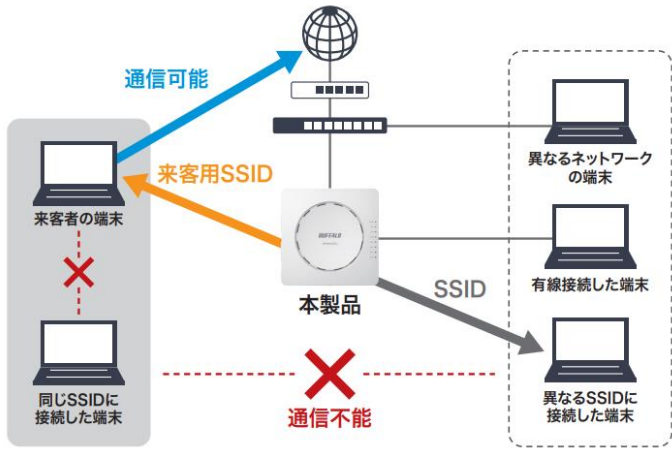

<効率的な運用を支える主な機能>

| | |
|---------|-------------------------------------|
| 稼働状況の把握 | 死活監視、状態監視、障害通知が可能。遠隔から機器の状態を把握できます。 |
| 遠隔簡易操作 | 再起動、ログ取得、FWアップデートなどの操作が可能です。 |
| 稼働状況の共有 | 柔軟な権限設定により、営業からサポート担当まで全員で利用が可能です。 |
| 設定情報の保存 | アクセスポイントの設定情報を「キキNavi」に自動保存が可能です。 |

開梱不要で設定を流し込み、設置先ではつなぐだけ！ゼロタッチ導入に対応

<ゼロタッチ導入なら簡単3ステップ>

- ①箱を開けずに機器をシステムに登録
- ②システム上で作ったプロファイルを機器に紐づけ
- ③現地で開梱、機器をネットにつなぐと自動で反映！

複数拠点に設置をしたいが、現地にIT担当者がいない…そんな時もこれならネットにつなぐだけで反映が可能。IT担当者が全国を駆け回る必要はありません！

来客用Wi-Fiを手軽に提供！“ゲストポート機能”搭載

スイッチのVLAN設定をすることなく、端末同士の相互通信を不能にする、来客用のWi-Fiネットワークを提供できます。来客者の端末と、来客者の端末と同じSSIDに接続した端末、来客者の端末と異なるSSIDに接続した端末、有線で接続している端末、それぞれとの相互通信を不能にします。もちろん、来客者の端末と異なるネットワークに所属した端末との通信もできません。不正侵入を防ぎつつ、来客用にインターネットを提供できます。