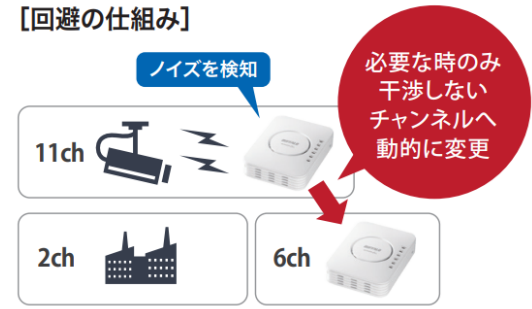

来客用Wi-Fiを手軽に提供！“ゲストポート機能”搭載

スイッチのVLAN設定をすることなく、端末同士の相互通信を不能にする、来客用のWi-Fiネットワークを提供できます。来客者の端末と、来客者の端末と同じSSIDに接続した端末、来客者の端末と異なるSSIDに接続した端末、有線で接続している端末、それぞれとの相互通信を不能にします。もちろん、来客者の端末と異なるネットワークに所属した端末との通信もできません。不正侵入を防ぎつつ、来客用にインターネットを提供できます。

見えない電波障害を回避！“干渉波自動回避機能”搭載

コードレス電話機、無線カメラなどWi-Fi以外の機器から出るノイズを自動で検知、干渉しないチャンネルへ変更。チャンネル変更は、起動時/指定した時間間隔での実施に加え、チャンネル使用率上昇や電波干渉を検知して行う動的な変更も可能。検知レベルにあわせた動的なチャンネル変更が可能で、不要チャンネル変更も防ぎます。

防犯カバー標準添付、安心のセキュリティ

前機種※と同マウントを採用、リプレイスも簡単

無線LAN	11ax/ac/n/a/g/b 5GHz 1201Mbps+2.4GHz 573Mbps	有線LAN	2ポート 1000M/100M/10Mbps (※理論値)
サポート機能	干渉波自動回避機能、リモート管理機能、電波出力調整、電波混雑防止機能、APSD、DTIM、Beacon Period、QoS、ロードバランス(接続台数制限)、MAC-RADIUS認証、Proxy ARP(プロキシ・アーブ)機能、DHCPサーバー、ゲストポート機能、WDS機能		
無線端末接続台数	2.4GHz:64台 5GHz:64台	電源	PoE(802.3af, AC100V~240V 50/60Hz(別売のACアダプター使用時))
最大消費電力	10.6W	寸法図 (単位: mm)	
外形寸法 (幅×高さ×奥行)	W110×H150×D35mm(セキュリティカバー、壁掛け金具含まず) W160×H150×D42.5mm(セキュリティカバー、壁掛け金具含む)		
質量	約405g (セキュリティカバー、壁掛け金具含まず) 約565g (セキュリティカバー、壁掛け金具含む)		
動作環境	温度:0~45℃ 湿度:10~90% ※結露なきこと ※本製品は屋内使用に限ります		
取得規格	VCCI ClassB 準拠	RoHS基準値	準拠
保証期間	3年(標準) + 2年(web登録)		
主な付属品	壁掛け金具、天井・壁取り付けねじ、壁取り付けアンカー、取扱説明書、保証書、セキュリティカバー用ねじ、セキュリティカバー用鍵		

上記製品以外にも最新の納期状況や、欠品による振替のご相談は下記担当までお気軽にご相談ください！