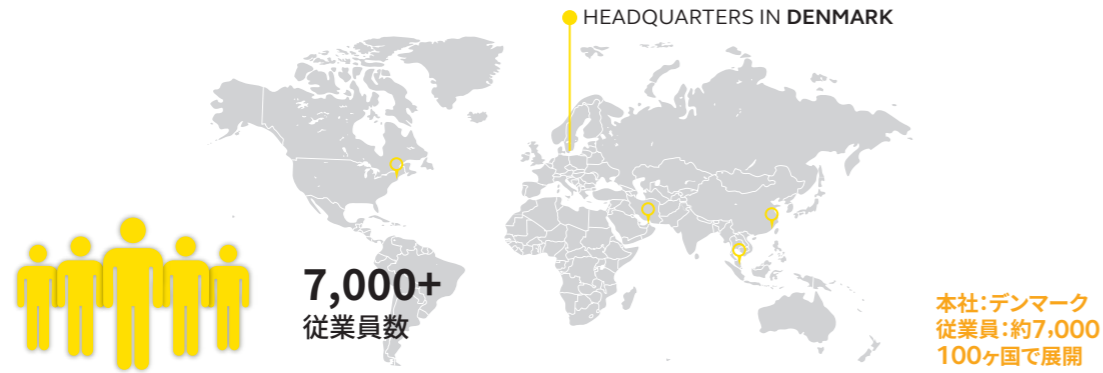

GN

世界をリードする音声・映像技術が  
ひとつの傘の下に

GNオーディオジャパン株式会社

GNヒアリングジャパン株式会社

Jabraは150年以上の歴史を持つGNグループの一員です。  
Jabraはその安全性と技術・品質の高さに圧倒的な支持を受け、  
国内外で遠隔コミュニケーション向けオーディオ・ビデオデバイスとして利用されています。

Certified for Microsoft Teams | ZOOM Certified | works with Google Meet | **CRESTRON** | **Lenovo** | 詳細はこちら▶