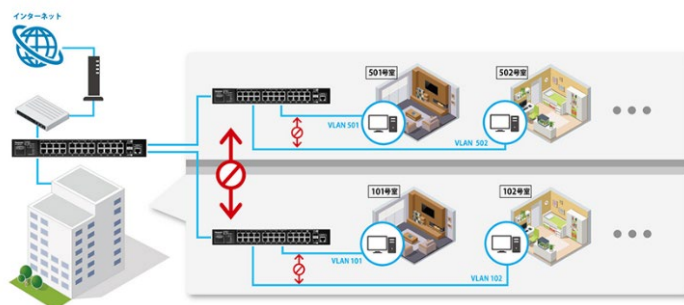

### ・ループ検知・遮断、ループ履歴機能

- ループ発生時にループ発生したポートをLEDでお知らせし、ループ発生したポートを自動的に切断します。複数スイッチにまたがるループも検知可能です。
- ループ発生履歴表示機能 (特許 第5647417号)  
過去3日以内にループが発生したポートをLEDで表示し、ネットワーク管理者がループ解消後に発生したポートを特定可能です。

### ・ポートグルーピング機能

大規模なマンションや集合住宅でも部屋間・フロア間を分離した通信が可能となる「ポートグルーピング機能」を搭載しています。