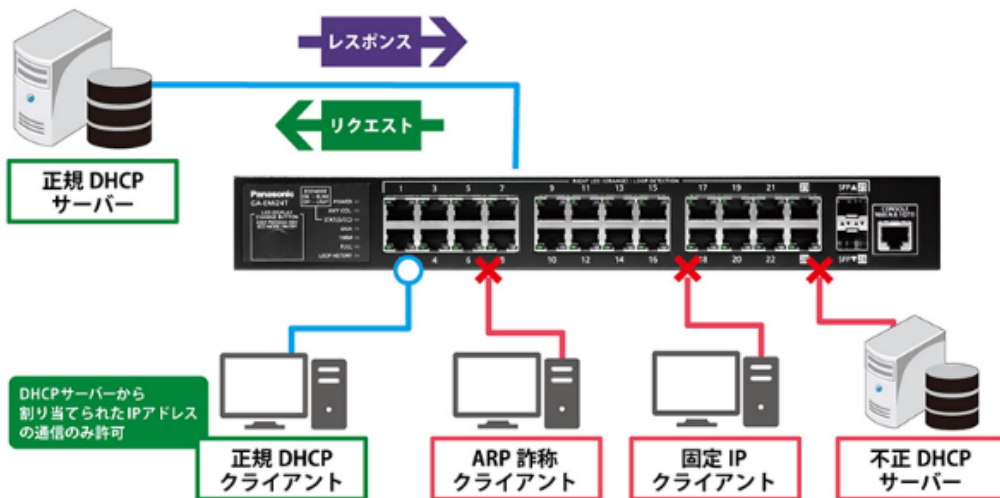

### ・ループ検知・遮断、ループ履歴機能

- ループ発生時にループ発生したポートをLEDでお知らせし、ループ発生したポートを自動的に切断します。複数スイッチにまたがるループも検知可能です。
- ループ発生履歴表示機能 (特許 第5647417号)  
過去3日以内にループが発生したポートをLEDで表示し、ネットワーク管理者がループ解消後に発生したポートを特定可能です。

### ・ポートグルーピング機能

大規模なマンションや集合住宅でも部屋間・フロア間を分離した通信が可能となる「ポートグルーピング機能」を搭載しています。

## DHCPスヌーピング機能

各端末のDHCPサーバ間のパケットを監視し、正規DHCPサーバが割り当てたIPアドレスのみ通信を可能とし、ARPスプーフィング攻撃やOption82詐称などを利用した不正DHCPサーバ等の不正端末/不正サーバからネットワークを防御する機能