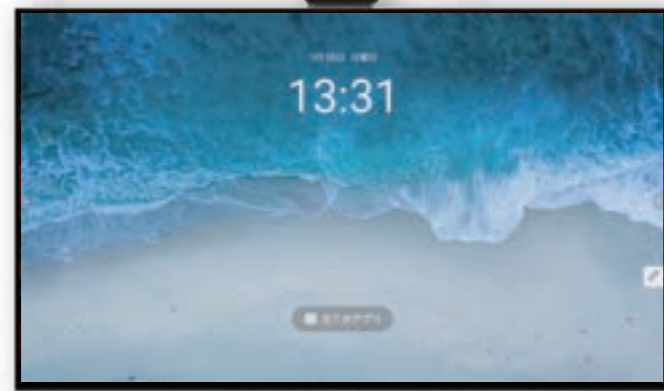

取扱い店

32型 Smart Mobile Screen スマモビ

アプリを自在に
カスタマイズ

翻訳機能
17カ国対応
※オプション

モニター
高さ・角度・回転
調整可能

マイク・カメラ
標準装備

キャスター付
かんたん移動

バッテリー駆動
電源ケーブルレス
で使用可能

WEONEX

スマートフォンのような 使い心地のタッチパネル

インターフェースは一体型

- TFカードスロット×1
- HDMI-IN×1
- AUDIO-IN (3.5mm) ×1
- AUDIO-OUT (3.5mm) ×1
- USB2.0×2
- TYPE-C (USB OTG) ×1

ホーム画面のカスタマイズ可能

電波式
ワイヤレスリモコン
標準装備

コードレスで約6時間使用可能
※使用状況により異なります