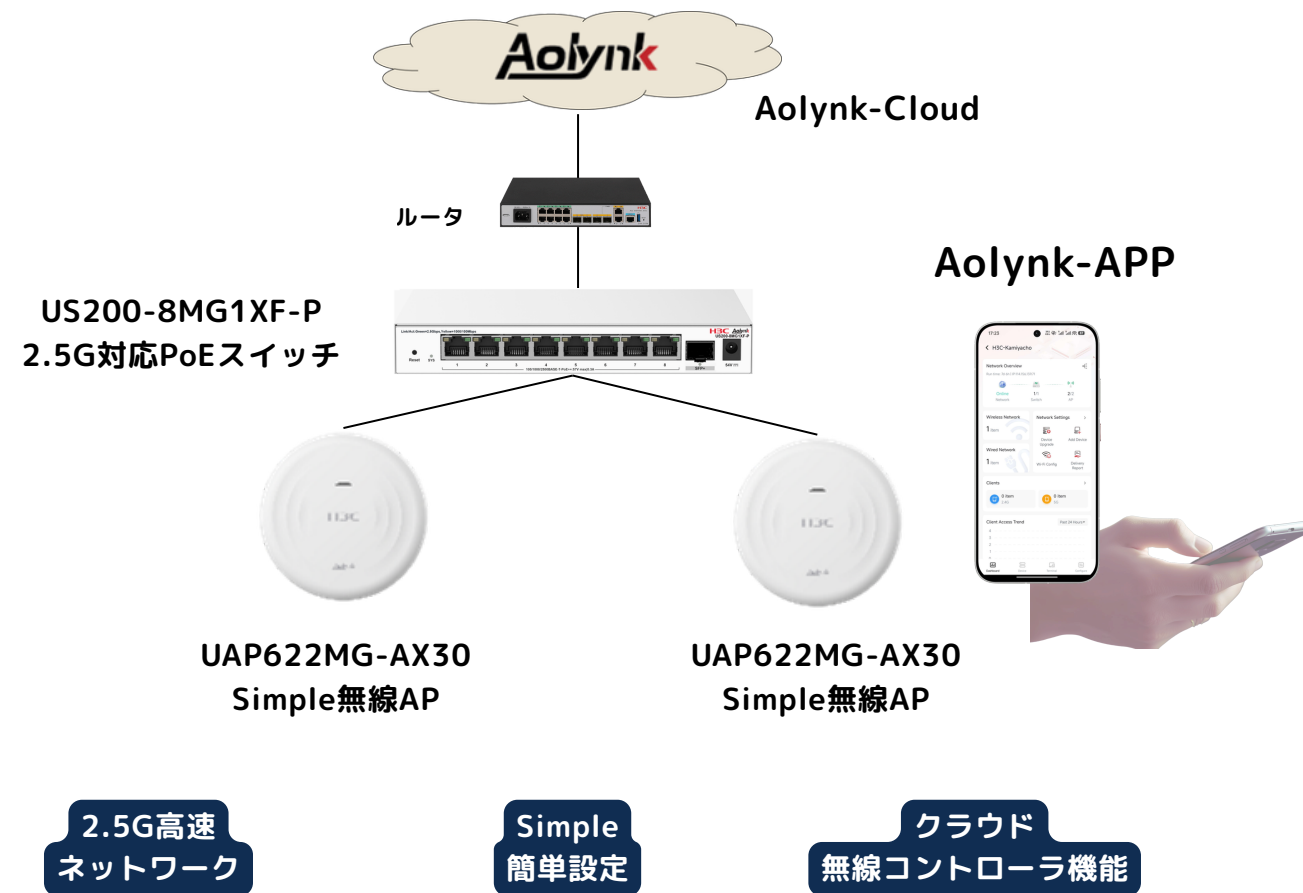

安心サポート

H3C Aolynk はAolynk-Cloudプラットフォーム上で販売店からの遠隔保守が可能です。
※販売店メニューにより異なります。

H3C Aolynk Simple Network

モバイルAPPで迅速に設置できる小規模事業所向け
2.5G対応 高速ネットワーク製品

The Leader in Digital Solutions

H3C Japan Technologies合同会社

パートナー営業本部 第三営業部 (SMBプロダクト担当)

〒105-0001 東京都港区虎ノ門4-1-13 プライムテラス神谷町

03-6432-5904

www.h3c.com/jp/

202603

H3C Aolynk Simple Network

H3C Aolynkは、ビジネススピードを加速させるSimple Network製品です。
高速2.5G通信に対応したSimple-PoEスイッチ、Simple-無線APを提供します。

設置工事に高度な技術スキルは不要、機器を接続し電源を投入後、APPをクリックしたら自動的に機器を認識し数分間で設定が完了します。
工事完了レポートも自動作成しますので構成管理にかかる手間も削減します。
まさにビジネス変革の激しい小規模事業所のためのネットワーク製品です。

高速な2.5G無線ネットワーク

H3C Aolynk Simple Networkの特長

- ・ 2.5G+Wi-Fi6に対応した超高速無線LANネットワーク
- ・ モバイルAPPから数分間で機器を設定、運用開始
- ・ クラウドコントローラーで通信品質を向上

H3C Aolynk Simple Network ラインナップ

◆ 2.5G 超高速シリーズ

2.5G対応 8P-PoEスイッチ
US200-8MG1XF-P

US200-8MG1XF-Pは小規模事業所に最適な超高速2.5G-PoEスイッチです。

- ・ 最大給電135W
- ・ 8 x 2.5G-PoEポート (AX30を7台まで給電可能)
- ・ 超コンパクトサイズ W190mmxD125mmxT29 mm

2.5Gインタフェース対応 Wi-Fi6無線AP
UAP622MG-AX30

UAP622MG-AX30は小規模事業所に最適な超高速2.5G-無線APです。