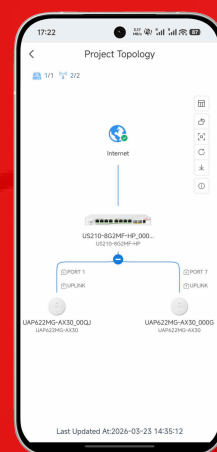

H3C Aolynk APP

Aolynk

H3C Aolynk-APPは、H3Cが開発したネットワークデプロイ、管理可能なモバイルアプリです。

(2026年日本語対応完了予定)

ユーザポータル画面

工事完了レポートの自動生成

構成管理、設定変更

H3C Aolynk-APPの他に、クラウド管理プラットフォームのAolynk-Cloudを提供します。統合O&M機能の他、無線ローミング機能、負荷分散機能を提供します。小規模事業所のネットワーク品質を大幅に向上させます。