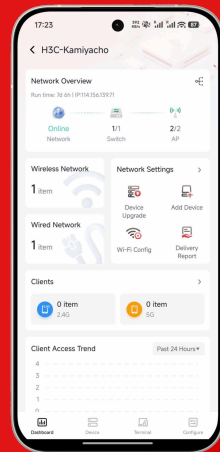

H3C Aolynk APP

Aolynk

H3C Aolynk-APPは、H3Cが開発したネットワークデプロイ、管理可能なモバイルアプリです。

(2026年日本語対応完了予定)

ユーザポータル画面

工事完了レポートの自動生成

構成管理、設定変更

H3C Aolynk-APPの他に、クラウド管理プラットフォームのAolynk-Cloudを提供します。統合O&M機能の他、無線ローミング機能、負荷分散機能を提供します。小規模事業所のネットワーク品質を大幅に向上させます。

安心サポート

H3C Aolynk はAolynk-Cloudプラットフォーム上で販売店からの遠隔保守が可能です。
※販売店メニューにより異なります。

H3C Aolynk Simple Network

モバイルAPPで迅速に設置できる小規模事業所向け
2.5G対応 高速ネットワーク製品

The Leader in Digital Solutions

H3C Japan Technologies合同会社

パートナー営業本部 第三営業部 (SMBプロダクト担当)