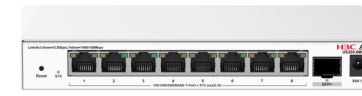

H3C Aolynk Simple Network ラインナップ

◆ 2.5G 超高速シリーズ

2.5G対応 8P-PoEスイッチ
US200-8MG1XF-P

US200-8MG1XF-Pは小規模事業所に最適な超高速2.5G-PoEスイッチです。

- ・ 最大給電135W
- ・ 8 x 2.5G-PoEポート (AX30を7台まで給電可能)
- ・ 超コンパクトサイズ W190mmxD125mmxT29 mm