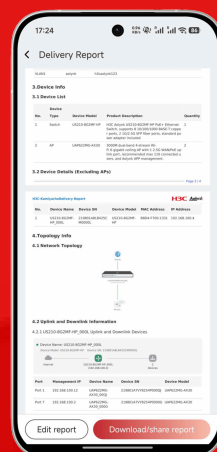

H3C Aolynk APP

Aolynk

H3C Aolynk-APPは、H3Cが開発したネットワークデプロイ、管理可能なモバイルアプリです。

(2026年日本語対応完了予定)

ユーザポータル画面

工事完了レポートの自動生成

構成管理、設定変更

H3C Aolynk-APPの他に、クラウド管理プラットフォームのAolynk-Cloudを提供します。統合O&M機能の他、無線ローミング機能、負荷分散機能を提供します。小規模事業所のネットワーク品質を大幅に向上させます。

安心サポート

H3C Aolynk はAolynk-Cloudプラットフォーム上で販売店からの遠隔保守が可能です。
※販売店メニューにより異なります。

H3C Aolynk Simple Network

モバイルAPPで迅速に設置できる小規模事業所向け
2.5G対応 高速ネットワーク製品

The Leader in Digital Solutions

H3C Japan Technologies合同会社

パートナー営業本部 第三営業部 (SMBプロダクト担当)